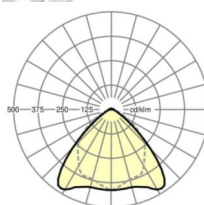

параметры

номер заказа	19510006290
код EAN	4020863435524
номер таможенного тарифа	94051190
Знак прохождения контроля	IP 20, класс защиты I, ENEC10 VDE, F, HACCP DIN10500/Food/IFS-пригодность для применения/BRC, Indoor, CE
Степень ударопрочности IK	IK03 (-20°C bis 40°C)
Температура окружения	ta -20°C в 40°C
Особые свойства	Готовность к IoT «Ready for IoT»
Гарантийный срок	5 лет
Государственные программы поддержки	BEG - государственные субсидии для энергосберегающих зданий (действительна только для Германии)

электротехника

Балласт	Электронный драйвер DALI2 (1 штука)
Мощность системы	34W
сетевое напряжение	230V/50Hz
автоматический предохранитель (пусковой ток)	13 штук/B10, 24 штук/B16, 25 штук/C10, 40 штук/C16
класс энергосбережения/Источник света	C

Оптика

Оснастка	LED, цветопередача/оттенок света CRI ≥ 80 / 3000K
Допуск для координаты цветности (MacAdam)	3SDCM
Номинальный световой поток	5984lm
Срок службы LED	70000h L80/B10 (Tq 40°C), 100000h L80/B50 (Tq 35°C)
светоотдача светильников	174lm/W
Угол излучения	95° (C0) / 95° (C90)
UGR поп./вдоль	21.6 / 23.0

DEEP-LINK

<https://www.regiolum.de/ru/article/19510006290>

Ссылка	LED 6000lm 830
ηLB	100 %
Φ ↓/↑	98 % / 2 %
UGR поп./вдоль	21.6 / 23.0